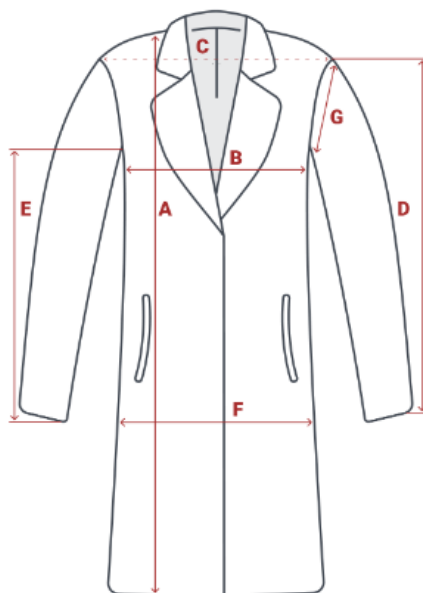

## Пальто женское зимние с мехом песец люкс класса серого цвета 1316Sr

• Материал	Мембранные материалы, Натуральные материалы, Полиэстер, Плащевка, Тефлон, Болонь, Экологичные материалы
• Состав	100% Полиэстер
• Материал подкладки	100% полиэстер
• Материал подкладки капюшона	100% полиэстер
• Материал наполнителя	Тинсулейт
• Водонепроницаемость	8 000 мм
• Плотность утеплителя (г/кв.м)	240
• Диапазон температуры С°	от 0° до - 25°
• Утеплитель гр	от 440 до 640
• Воротник	Капюшон
• Рисунок	Однотонный
• Фиксаторы	На капюшоне/По низу
• Внутренние карманы	Есть
• Длина одежды	Ниже колена
• Коллекция	Осень-зима 2024
• Опции капюшона	Не съемный
• Внутренние швы	Проклеены/Прошиты
• Комплектация	Пальто-куртка/Капюшон/Мех песец натуральный
• Тип кармана	Прорезной (кнопка)
• Вид одежды	Свободная, утепленная модель
• Вид застежки	Двойная молния/кнопка/клапан
• Особенности модели	быстросохнущая, ветрозащита, водоотталкивающий материал, гипоаллергенный материал, дышащий материал, утягивающая модель
• Декоративные элементы	Мех, Заклепки, Капюшон, Съемная опушка
• Цвета	серый, темно-серый, бежевый, черный
• Страна производителя	Китай

## Внимание!

Замеры в таблицах выполнены по внешним швам изделия.  
Чтобы точно подобрать размер, замерьте вещь, которая идеально вам подходит, и сравните полученные данные с нашей таблицей.

Размер	Длина воротника	<b>A</b> Длина изделия	<b>B</b> Полуобхват груди	<b>C</b> Ширина плеч	<b>D</b> Длина рукава	<b>F</b> Полуобхват бёдер	<b>G</b> Полуобхват рукава
<b>46 RU</b>	50	100	52	39	63	56	18
<b>48 RU</b>	50	100	54	40	65	58	20
<b>50 RU</b>	52	102	56	42	67	60	20
<b>52 RU</b>	52	102	58	43	67	62	22
<b>54 RU</b>	54	102	60	44	68	64	22