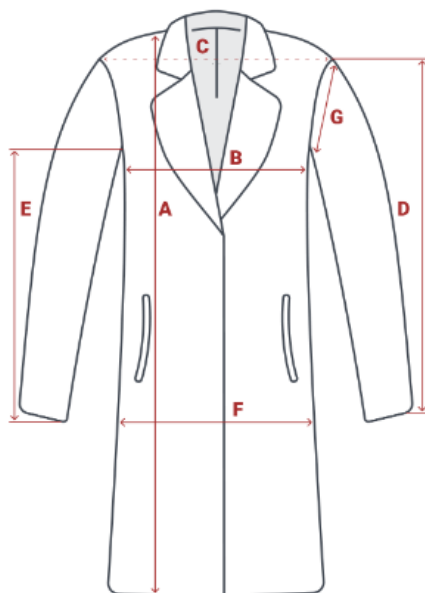

Популярность

Элегантность

Качество

Пальто зимнее женское с мехом енот премиум класса черного цвета 3006_1Ch

- **Материал** Мембранные материалы, Натуральные материалы, Полиэстер, Плащевка, Тефлон, Ткань, Экологичные материалы
- **Состав** 100% Полиэстер
- **Материал подкладки** 100% полиэстер
- **Материал подкладки капюшона** 100% полиэстер
- **Материал наполнителя** Тинсулейт
- **Водонепроницаемость** 7000 мм
- **Плотность утеплителя (г/кв.м)** 260
- **Диапазон температуры С°** от 0° до - 25°
- **Утеплитель гр** от 320 до 480
- **Воротник** Капюшон/Английский
- **Рисунок** Однотонный/Логотип
- **Фиксаторы** Без фиксатора
- **Внутренние карманы** Есть
- **Длина одежды** ниже колена
- **Коллекция** Осень-зима 2024
- **Опции капюшона** Не съемный
- **Внутренние швы** Проклеены/Прошиты
- **Комплектация** Куртка/Капюшон/Мех енот натуральный
- **Тип кармана** Накладной на кнопке
- **Вид одежды** Свободная, утепленная модель
- **Вид застежки** Двойная молния
- **Особенности модели** с разрезом, с начесом, гипоаллергенный материал, дышащий материал, с молнией сзади, съемная опушка
- **Декоративные элементы** Капюшон, Кнопки, Манжеты, Мех
- **Цвета** серый, хаки, черный
- **Страна производителя** Китай

Внимание!

Замеры в таблицах выполнены по внешним швам изделия.
Чтобы точно подобрать размер, замерьте вещь, которая идеально вам подходит, и сравните полученные данные с нашей таблицей.

Размер	Длина воротника	A Длина изделия	B Полуобхват груди	C Ширина плеч	D Длина рукава	F Полуобхват бёдер	G Полуобхват рукава
44 RU / M	62	110	52	39	64	54	18
46 RU / L	62	110	54	40	64	56	18
48 RU / XL	62	112	56	41	64	58	18
50 RU / XXL	63	112	58	41	65	60	20
52 RU / 3XL	65	113	60	42	67	62	21
54 RU / 4XL	65	114	62	42	68	64	21