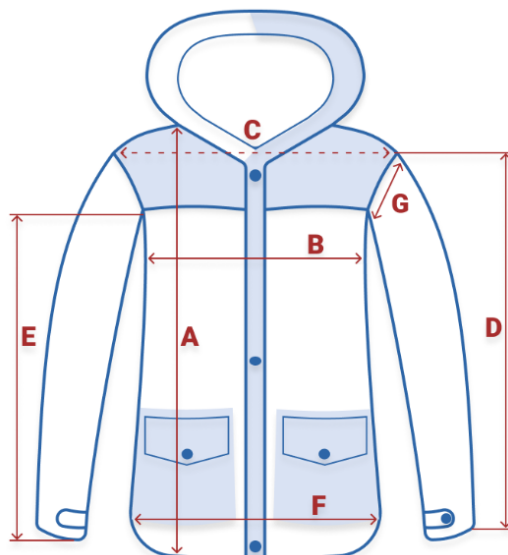

Популярность

Элегантность

Качество

Куртка женская зимняя с мехом енот премиум класса серого цвета 3141Sr

- **Материал** Мембранные материалы, Натуральные материалы, Полиэстер, Плащевка, Тефлон, Болонь, Экологичные материалы
- **Состав** 100% Полиэстер
- **Материал подкладки** 100% полиэстер
- **Материал подкладки капюшона** 100% полиэстер
- **Материал наполнителя** Тинсулейт
- **Водонепроницаемость** 10 000 мм
- **Плотность утеплителя (г/кв.м)** 260
- **Диапазон температуры С°** от 0° до - 25°
- **Утеплитель гр** от 320 до 480
- **Воротник** Капюшон
- **Рисунок** Однотонный/Логотип
- **Фиксаторы** На капюшоне
- **Внутренние карманы** Есть
- **Длина одежды** до колена
- **Коллекция** Осень-зима 2024
- **Опции капюшона** Не съемный
- **Внутренние швы** Проклеены/Прошиты
- **Комплектация** Куртка/Капюшон/Мех енот натуральный
- **Тип кармана** Прорезной молнии/Накладной кнопки
- **Вид одежды** Свободная, утепленная модель
- **Вид застежки** Двойная молния/Кнопки/Клапан
- **Особенности модели** водоотталкивающий материал, ветрозащита, гипоаллергенный материал, быстросохнущая, дышащий материал, съемная опушка
- **Декоративные элементы** Капюшон, Кнопки, Манжеты, Мех
- **Цвета** зеленый, темно-серый, черный, серый, светло-зеленый, синий
- **Страна производителя** Китай

Внимание!

Замеры в таблицах выполнены по внешним швам изделия.
Чтобы точно подобрать размер, замерьте вещь, которая идеально вам подходит, и сравните полученные данные с нашей таблицей.

Размер	Длина воротника	A Длина изделия	B Полуобхват груди	C Ширина плеч	D Длина рукава	F Полуобхват бёдер	G Полуобхват рукава
40 RU / XS	61	81	48	39	64	50	18
42 RU / S	61	83	49	39	64	50	18
44 RU / M	61	86	51	39	66	53	19
46 RU / L	61	86	53	40	66	55	19
48 RU / XL	61	87	55	42	66	57	20
50 RU / XXL	61	87	56	42	66	58	20