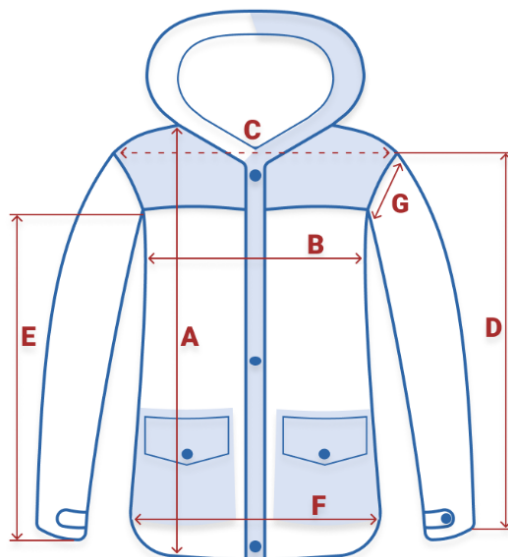

Популярность

Элегантность

Качество

MTFORCE

Куртка женская зимняя с мехом енот премиум класса бежевого цвета 3146В

• Материал	Мембранные материалы, Натуральные материалы, Полиэстер, Плащевка, Тефлон, Экологичные материалы
• Состав	100% Полиэстер
• Материал подкладки	100% полиэстер
• Материал подкладки капюшона	100% полиэстер
• Материал наполнителя	Тинсулейт
• Водонепроницаемость	10 000 мм
• Плотность утеплителя (г/кв.м)	260
• Диапазон температуры С°	от 0° до - 25°
• Утеплитель гр	от 320 до 480
• Воротник	Капюшон
• Рисунок	Однотонный/Логотип
• Фиксаторы	На капюшоне
• Внутренние карманы	Есть
• Длина одежды	до колена
• Коллекция	Осень-зима 2024
• Опции капюшона	Не съемный
• Внутренние швы	Проклеены/Прошиты
• Комплектация	Куртка/Капюшон/Мех енот натуральный
• Тип кармана	Накладной кнопки
• Вид одежды	Свободная, утепленная модель
• Вид застежки	Двойная молния
• Особенности модели	водоотталкивающий материал, ветрозащита, гипоаллергенный материал, с разрезом, дышащий материал, съемная опушка
• Декоративные элементы	Капюшон, Кнопки, Манжеты, Мех
• Цвета	черный, светло-серый, темно-серый, светло-бежевый, бежевый, светло-зеленый
• Страна производителя	Китай

Внимание!

Замеры в таблицах выполнены по внешним швам изделия.
Чтобы точно подобрать размер, замерьте вещь, которая идеально вам подходит, и сравните полученные данные с нашей таблицей.

Размер	Длина воротника	A Длина изделия	B Полуобхват груди	C Ширина плеч	D Длина рукава	F Полуобхват бёдер	G Полуобхват рукава
40 RU / XS	61	82	48	40	64	54	18
42 RU / S	61	82	50	40	65	54	19
44 RU / M	61	84	52	40	65	56	19
46 RU / L	61	84	54	40	65	57	19
48 RU / XL	62	84	55	42	65	58	19
50 RU / XXL	62	84	56	42	65	60	20