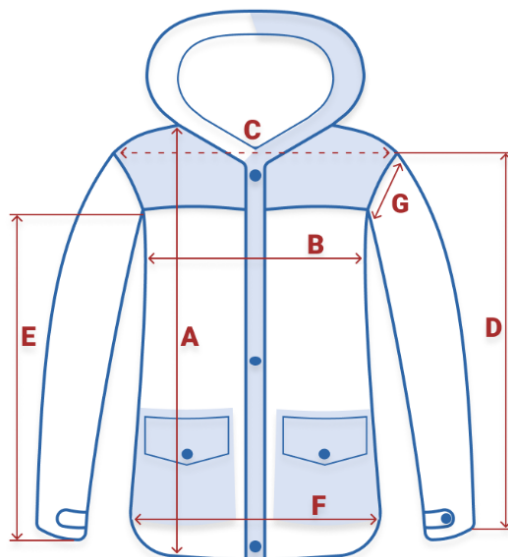

## Внимание!

Замеры в таблицах выполнены по внешним швам изделия.  
Чтобы точно подобрать размер, замерьте вещь, которая идеально вам подходит, и сравните полученные данные с нашей таблицей.

Размер	● Длина воротника	● <b>A</b> Длина изделия	● <b>B</b> Полуобхват груди	● <b>C</b> Ширина плеч	● <b>D</b> Длина рукава	● <b>F</b> Полуобхват бёдер	● <b>G</b> Полуобхват рукава
<b>44 RU</b>	58	98	50	40	61	54	18
<b>46 RU</b>	58	98	52	40	62	56	18
<b>48 RU</b>	58	98	54	40	63	58	18
<b>50 RU</b>	58	100	56	42	64	60	19
<b>52 RU</b>	58	100	58	43	64	62	19
<b>54 RU</b>	58	100	60	45	66	64	20