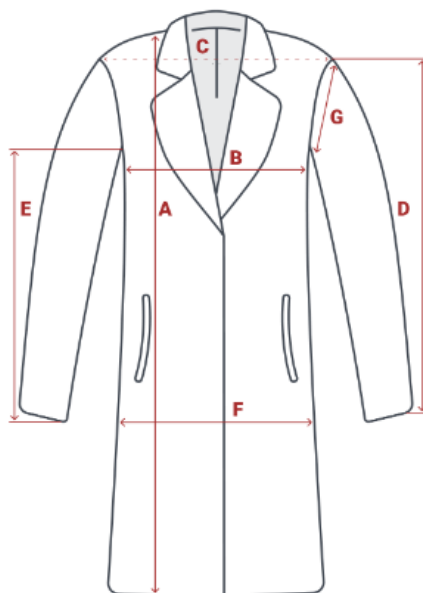

Популярность

Элегантность

Качество

Пальто зимнее женское с мехом енот премиум класса черного цвета 3335Ch

- **Материал** Мембранные материалы, Натуральные материалы, Полиэстер, Плащевка, Тефлон, Ткань, Экологичные материалы
- **Состав** 100% Полиэстер
- **Материал подкладки** 100% полиэстер
- **Материал подкладки капюшона** 100% полиэстер
- **Материал наполнителя** Тинсулейт
- **Водонепроницаемость** 7000 мм
- **Плотность утеплителя (г/кв.м)** 260
- **Диапазон температуры С°** от 0° до - 25°
- **Утеплитель гр** от 320 до 480
- **Воротник** Капюшон
- **Рисунок** Однотонный
- **Фиксаторы** На капюшоне
- **Внутренние карманы** Есть
- **Длина одежды** ниже колена
- **Коллекция** Осень-зима 2024
- **Опции капюшона** Не съемный
- **Внутренние швы** Проклеены/Прошиты
- **Комплектация** Куртка/Капюшон/Мех енот натуральный
- **Тип кармана** Прорезной на молнии
- **Вид одежды** Свободная, утепленная модель
- **Вид застежки** Двойная молния/кнопка/клапан
- **Особенности модели** быстросохнущая, ветрозащита, гипоаллергенный материал, дышащий материал, водоотталкивающий материал, съемная опушка
- **Декоративные элементы** Разрезы, Пояс/ремень, Капюшон, Мех
- **Цвета** бежевый, черный
- **Страна производителя** Китай

Внимание!

Замеры в таблицах выполнены по внешним швам изделия.
Чтобы точно подобрать размер, замерьте вещь, которая идеально вам подходит, и сравните полученные данные с нашей таблицей.

Размер	Длина воротника	A Длина изделия	B Полуобхват груди	C Ширина плеч	D Длина рукава	F Полуобхват бёдер	G Полуобхват рукава
44 RU / M	54	123	48	39	62	52	18
46 RU / L	54	123	50	39	62	54	18
48 RU / XL	54	124	52	41	64	56	19
50 RU / XXL	56	125	54	42	66	58	20
52 RU / 3XL	56	125	56	42	67	60	21
54 RU / 4XL	56	125	58	44	69	62	21