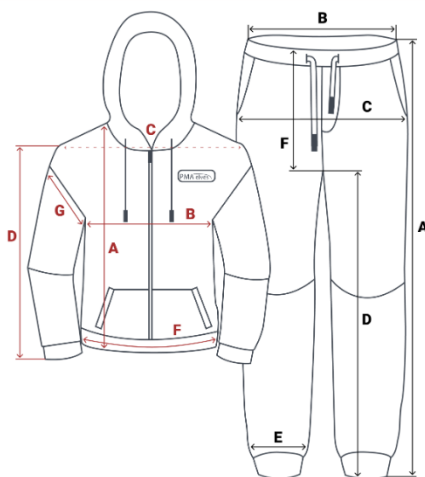

Популярность

Элегантность

Качество

Спортивный костюм мужской демисезонный на флисе черного цвета 336Ch

Характеристики

 Продуманная комбинация тканей для долговечной стойкости.

Хлопок, Трикотаж, Полиэстер, Экологичные материалы

Внимание!

Замеры в таблицах выполнены по внешним швам изделия.
Чтобы точно подобрать размер, замерьте вещь, которая идеально вам подходит, и сравните полученные данные с нашей таблицей.

	48 RU M	50 RU L	52 RU XL	54 RU XXL	56 RU 3XL
A Длина толстовки	64	65	66	68	70
B Полуобхват груди	52	56	60	62	64
D Длина рукава (реглан)	72	75	77	78	80
F Полуобхват бедер (резинка)	49	52	54	56	58
G Полуобхват рукава	18	18	20	20	22
A Длина брюк	94	97	99	102	103
B Полуобхват талии	36	38	40	41	43
C Полуобхват бедер	50	53	56	58	60
D Шаговый шов	65	68	70	71	72
E Полуобхват низа брючины	21	22	23	23	24
F Посадка	32	32	33	34	35