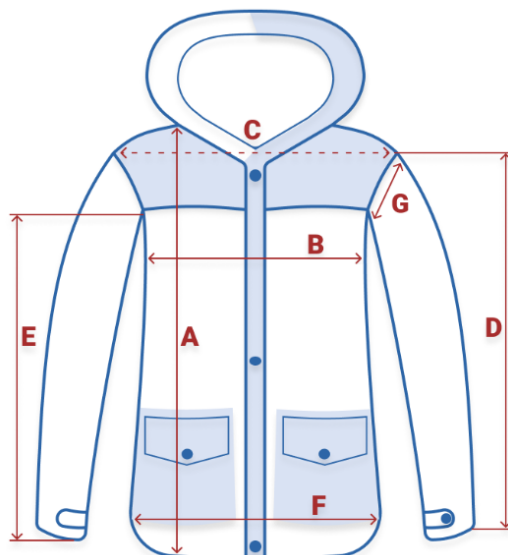

## Внимание!

Замеры в таблицах выполнены по внешним швам изделия.  
Чтобы точно подобрать размер, замерьте вещь, которая идеально вам подходит, и сравните полученные данные с нашей таблицей.

Размер	● Длина воротника	● <b>A</b> Длина изделия	● <b>B</b> Полуобхват груди	● <b>C</b> Ширина плеч	● <b>D</b> Длина рукава	● <b>F</b> Полуобхват бёдер	● <b>G</b> Полуобхват рукава
<b>40 RU</b> / XS	60	88	46	38	63	50	17
<b>42 RU</b> / S	60	88	48	38	63	52	17
<b>44 RU</b> / M	60	88	50	40	63	54	18
<b>46 RU</b> / L	60	88	52	40	64	56	18
<b>48 RU</b> / XL	60	90	54	42	64	58	20
<b>50 RU</b> / XXL	60	92	56	42	65	60	20