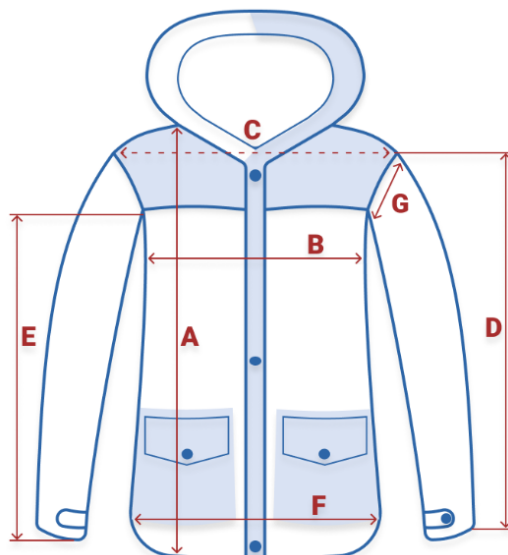

Внимание!

Замеры в таблицах выполнены по внешним швам изделия.
Чтобы точно подобрать размер, замерьте вещь, которая идеально вам подходит, и сравните полученные данные с нашей таблицей.

Размер	Длина воротника	A Длина изделия	B Полуобхват груди	C Ширина плеч	D Длина рукава	F Полуобхват бёдер	G Полуобхват рукава
40 RU / XS	54	63	56	60	51	56	19
42 RU / S	54	64	58	60	51	58	19
44 RU / M	54	65	60	60	51	60	21
46 RU / L	54	66	62	61	51	62	22
48 RU / XL	54	67	62	61	51	62	22
50 RU / XXL	54	68	64	62	51	64	22