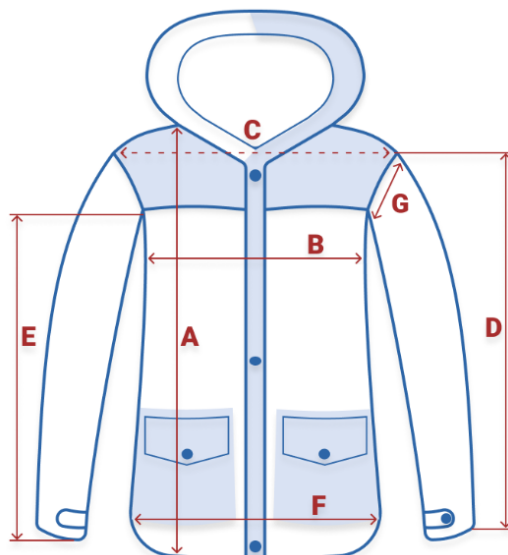

## Внимание!

Замеры в таблицах выполнены по внешним швам изделия.  
Чтобы точно подобрать размер, замерьте вещь, которая идеально вам подходит, и сравните полученные данные с нашей таблицей.

Размер	Длина воротника	A Длина изделия	B Полуобхват груди	C Ширина плеч	D Длина рукава	F Полуобхват бёдер	G Полуобхват рукава
40 RU / XS	54	63	56	60	51	56	19
42 RU / S	54	64	58	60	51	58	19
44 RU / M	54	65	60	60	51	60	21
46 RU / L	54	66	62	61	51	62	22
48 RU / XL	54	67	62	61	51	62	22
50 RU / XXL	54	68	64	62	51	64	22