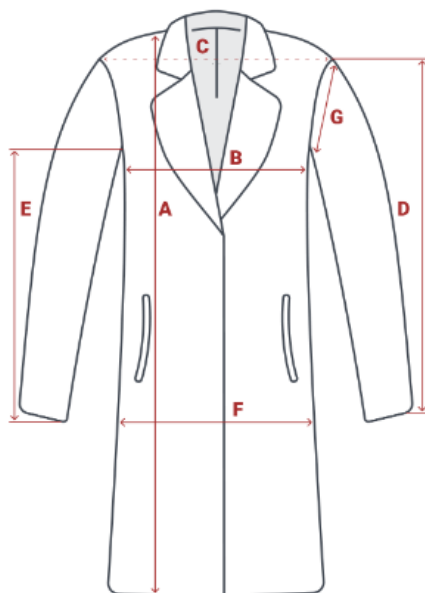

Популярность

Элегантность

Качество

Полупальто женское зимнее с мехом песец люкс класса темно-коричневого цвета 6227TK

• Материал	Мембранные материалы, Натуральные материалы, Полиэстер, Плащевка, Тефлон, Болонь, Экологичные материалы
• Состав	100% Полиэстер
• Материал подкладки	100% полиэстер
• Материал подкладки капюшона	100% полиэстер
• Материал наполнителя	Тинсулейт
• Водонепроницаемость	10 000 мм
• Плотность утеплителя (г/кв.м)	220
• Диапазон температуры С°	от 0° до - 25°
• Утеплитель гр	от 380 до 580
• Воротник	Капюшон
• Рисунок	Однотонный
• Фиксаторы	На капюшоне/По низу
• Внутренние карманы	Есть
• Длина одежды	До бедра
• Коллекция	Осень-зима 2024
• Опции капюшона	Не съемный
• Внутренние швы	Проклеены/Прошиты
• Комплектация	Полупальто-куртка/Капюшон/Мех песец натуральный
• Тип кармана	Прорезной на кнопка
• Вид одежды	Свободная, утепленная модель
• Вид застежки	Двойная молния/кнопка/клапан
• Особенности модели	быстросохнущая, водоотталкивающий материал, гипоаллергенный материал, дышащий материал, съемная опушка, утягивающая модель
• Декоративные элементы	Карманы, Манжеты, Мех, Молния
• Цвета	черный, серый, темно-серый, коричневый
• Страна производителя	Китай

Внимание!

Замеры в таблицах выполнены по внешним швам изделия.
Чтобы точно подобрать размер, замерьте вещь, которая идеально вам подходит, и сравните полученные данные с нашей таблицей.

Размер	 Длина воротника	 Длина изделия	 Полуобхват груди	 Длина рукава (реглан)	 Полуобхват бёдер	 Полуобхват рукава
46 RU	56	76	56	72	58	19
48 RU	58	76	58	72	60	20
50 RU	60	76	60	74	62	21
52 RU	60	78	62	76	64	21
54 RU	60	78	64	76	66	21