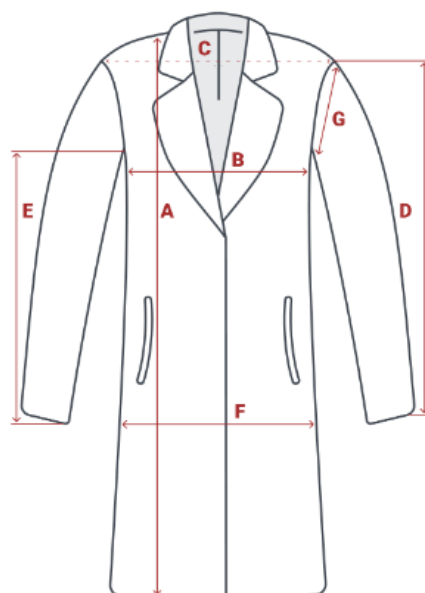

Размер

	Длина воротника	A Длина изделия	B Полуобхват груди	C Ширина плеч	D Длина рукава	F Полуобхват бёдер	G Полуобхват рукава
48 RU	58	104	54	42	65	58	19
50 RU	58	106	56	42	65	60	20
52 RU	58	107	58	44	65	62	20
54 RU	58	108	60	44	65	64	21
56 RU	58	110	62	46	65	66	22