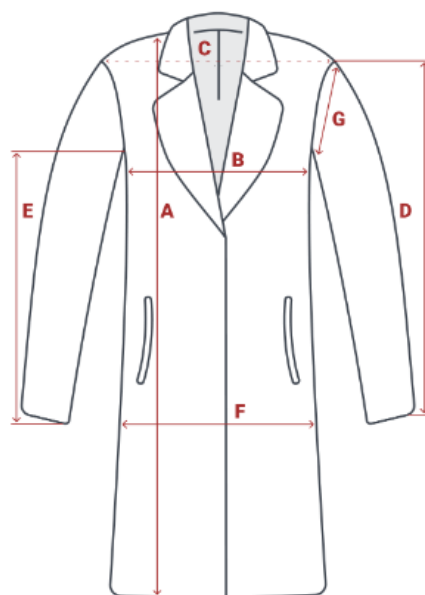

Популярность

Элегантность

Качество

MTFORCE

Полупальто женское зимнее с мехом песец люкс класса бежевого цвета 622_2В

• Материал	Мембранные материалы, Натуральные материалы, Полиэстер, Плащевка, Тефлон, Экологичные материалы
• Состав	100% Полиэстер
• Материал подкладки	100% полиэстер
• Материал подкладки капюшона	100% полиэстер
• Материал наполнителя	Тинсулейт
• Водонепроницаемость	10 000 мм
• Плотность утеплителя (г/кв.м)	240
• Диапазон температуры С°	от 0° до - 25°
• Утеплитель гр	от 380 до 580
• Воротник	Капюшон
• Рисунок	Однотонный
• Фиксаторы	По низу
• Внутренние карманы	Есть
• Длина одежды	До бедра
• Коллекция	Осень-зима 2024
• Опции капюшона	Не съемный
• Внутренние швы	Проклеены/Прошиты
• Комплектация	Полупальто-куртка/Капюшон/Мех песец натуральный
• Тип кармана	Прорезной на кнопка (утеплено флисом)
• Вид одежды	Свободная, утепленная модель
• Вид застежки	Двойная молния/кнопка/клапан
• Особенности модели	ветрозащита, водоотталкивающий материал, гипоаллергенный материал, дышащий материал, съемная опушка
• Декоративные элементы	Мех, Манжеты, Декоративные пуговицы, Пояс/ремень
• Цвета	черный, бежевый, темно-коричневый, темно-серый
• Страна производителя	Китай

Внимание!

Замеры в таблицах выполнены по внешним швам изделия.
Чтобы точно подобрать размер, замерьте вещь, которая идеально вам подходит, и сравните полученные данные с нашей таблицей.

Размер	Длина воротника	A Длина изделия	B Полуобхват груди	C Ширина плеч	D Длина рукава	F Полуобхват бёдер	G Полуобхват рукава
42 RU	60	75	48	42	61	50	17
44 RU	60	76	50	42	63	52	18
46 RU	60	78	52	43	65	54	19