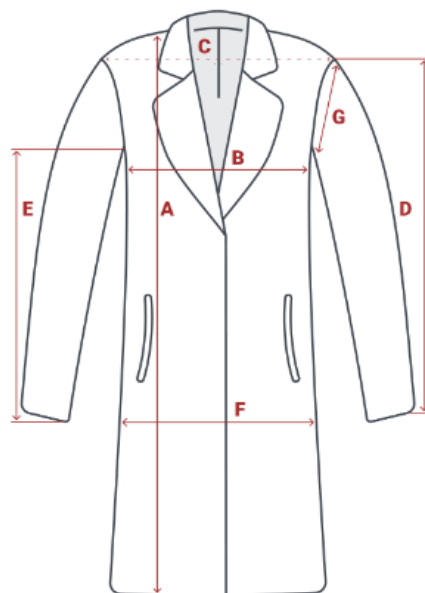

Популярность

Элегантность

Качество

Пальто женское зимние с мехом песец люкс класса коричневого цвета 625K

• Материал	Мембранные материалы, Натуральные материалы, Полиэстер, Плащевка, Тефлон, Экологичные материалы
• Состав	100% Полиэстер
• Материал подкладки	100% полиэстер
• Материал подкладки капюшона	100% полиэстер
• Материал наполнителя	Тинсулейт
• Водонепроницаемость	10 000 мм
• Плотность утеплителя (г/кв.м)	240
• Диапазон температуры С°	от 0° до - 25°
• Утеплитель гр	от 480 до 680
• Воротник	Капюшон
• Рисунок	Однотонный
• Фиксаторы	Без фиксаторов
• Внутренние карманы	Есть
• Длина одежды	Ниже колена
• Коллекция	Осень-зима 2024
• Опции капюшона	Не съемный
• Внутренние швы	Проклеены/Прошиты
• Комплектация	Пальто-куртка/Капюшон/Мех песец натуральный
• Тип кармана	Прорезной на кнопка (утеплено флисом)
• Вид одежды	Свободная, утепленная модель
• Вид застежки	Двойная молния/кнопка/клапан
• Особенности модели	ветрозащита, водоотталкивающий материал, гипоаллергенный материал, дышащий материал, съемная опушка
• Декоративные элементы	Мех, Манжеты, Декоративные пуговицы, Пояс/ремень
• Цвета	черный, бежевый, коричневый, серый
• Страна производителя	Китай

Внимание!

Замеры в таблицах выполнены по внешним швам изделия.
Чтобы точно подобрать размер, замерьте вещь, которая идеально вам подходит, и сравните полученные данные с нашей таблицей.

Размер	●	A	B	C	D	F	G
	Длина воротника	Длина изделия	Полуобхват груди	Ширина плеч	Длина рукава	Полуобхват бёдер	Полуобхват рукава
44 RU	60	110	46	40	63	52	17
46 RU	60	110	48	40	65	56	18
48 RU	60	112	50	42	66	58	18