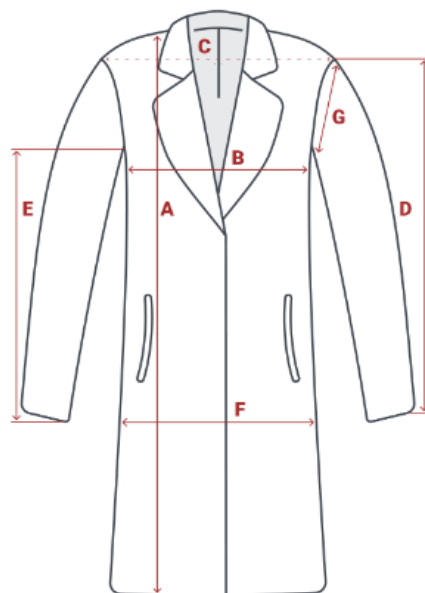

Популярность

Элегантность

Качество

Пальто женское зимние с мехом песец люкс класса серого цвета 625Sr

• Материал	Мембранные материалы, Натуральные материалы, Полиэстер, Плащевка, Тефлон, Экологичные материалы
• Состав	100% Полиэстер
• Материал подкладки	100% полиэстер
• Материал подкладки капюшона	100% полиэстер
• Материал наполнителя	Тинсулейт
• Водонепроницаемость	10 000 мм
• Плотность утеплителя (г/кв.м)	240
• Диапазон температуры С°	от 0° до - 25°
• Утеплитель гр	от 480 до 680
• Воротник	Капюшон
• Рисунок	Однотонный
• Фиксаторы	Без фиксаторов
• Внутренние карманы	Есть
• Длина одежды	Ниже колена
• Коллекция	Осень-зима 2024
• Опции капюшона	Не съемный
• Внутренние швы	Проклеены/Прошиты
• Комплектация	Пальто-куртка/Капюшон/Мех песец натуральный
• Тип кармана	Прорезной на кнопка (утеплено флисом)
• Вид одежды	Свободная, утепленная модель
• Вид застежки	Двойная молния/кнопка/клапан
• Особенности модели	ветрозащита, водоотталкивающий материал, гипоаллергенный материал, дышащий материал, съемная опушка
• Декоративные элементы	Мех, Манжеты, Декоративные пуговицы, Пояс/ремень
• Цвета	черный, бежевый, коричневый, серый
• Страна производителя	Китай

Внимание!

Замеры в таблицах выполнены по внешним швам изделия.
Чтобы точно подобрать размер, замерьте вещь, которая идеально вам подходит, и сравните полученные данные с нашей таблицей.

Размер	●	A	B	C	D	F	G
	Длина воротника	Длина изделия	Полуобхват груди	Ширина плеч	Длина рукава	Полуобхват бёдер	Полуобхват рукава
44 RU	60	110	46	40	63	52	17
46 RU	60	110	48	40	65	56	18
48 RU	60	112	50	42	66	58	18