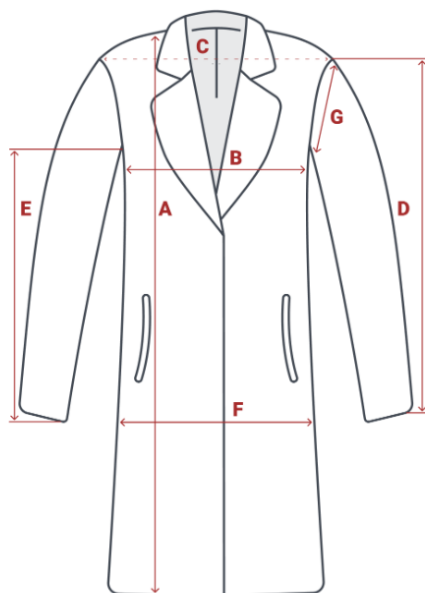

## Внимание!

Замеры в таблицах выполнены по внешним швам изделия.  
Чтобы точно подобрать размер, замерьте вещь, которая идеально вам подходит, и сравните полученные данные с нашей таблицей.

Размер	Длина воротника	<b>A</b> Длина изделия	<b>B</b> Полуобхват груди	<b>C</b> Ширина плеч	<b>D</b> Длина рукава	<b>F</b> Полуобхват бёдер	<b>G</b> Полуобхват рукава
<b>46 RU</b>	74	110	52	40	67	56	18
<b>48 RU</b>	74	110	54	40	67	58	18
<b>50 RU</b>	74	111	56	42	68	60	19
<b>52 RU</b>	74	111	58	42	68	62	20