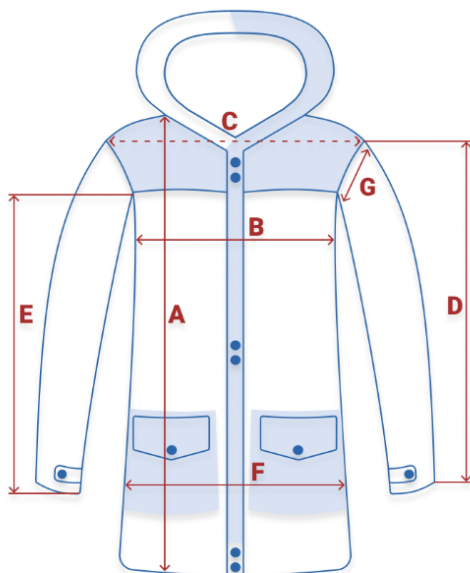

## Парка мужская зимняя удлиненная с мехом темно- синего цвета 8761TS

- **Материал** Мембранные материалы, Хлопок, Полиэстер, Искусственный мех, Тефлон
- **Состав** 98% Хлопок 2% Поролон
- **Материал подкладки** Полиэстер/Мех
- **Материал подкладки воротника** Мех
- **Материал подкладки капюшона** Мех
- **Материал наполнителя** Тинсулейт
- **Водонепроницаемость** 7000 мм
- **Плотность утеплителя (г/кв.м)** 280
- **Диапазон температуры С°** от +3° до - 30°
- **Утеплитель гр** от 460 до 580
- **Воротник** Капюшон
- **Рисунок** Однотонный
- **Фиксаторы** На капюшоне
- **Внутренние карманы** Есть
- **Длина одежды** ниже бедра
- **Коллекция** Осень-Зима 2024
- **Опции капюшона** Не съемный
- **Внутренние швы** Проклеены/Прошиты
- **Комплектация** Парка/Капюшон
- **Тип кармана** Прорезной/Накладной на кнопке
- **Вид одежды** Свободная, утепленная модель
- **Вид застежки** Двойная молния/Кнопка/Клапан
- **Фактура материала** плотная
- **Особенности модели** ветрозащита, водоотталкивающий материал, гипоаллергенный материал, с разрезом, немнущийся материал, с начесом
- **Декоративные элементы** Кнопки, Молния, Манжеты, Мех
- **Цвета** хаки, темно-синий, черный
- **Страна производителя** Китай

## Внимание!

Замеры в таблицах выполнены по внешним швам изделия.  
Чтобы точно подобрать размер, замерьте вещь, которая идеально вам подходит, и сравните полученные данные с нашей таблицей.

Размер	● Длина воротника	● <b>A</b> Длина изделия	● <b>B</b> Полуобхват груди	● <b>C</b> Ширина плеч	● <b>D</b> Длина рукава	● <b>F</b> Полуобхват бёдер	● <b>G</b> Полуобхват рукава
<b>48 RU</b>	64	76	54	48	65	54	19
<b>50 RU</b>	64	78	56	48	66	56	19
<b>52 RU</b>	64	82	58	50	68	58	20
<b>54 RU</b>	64	82	60	51	70	60	22
<b>56 RU</b>	64	84	62	53	70	62	22