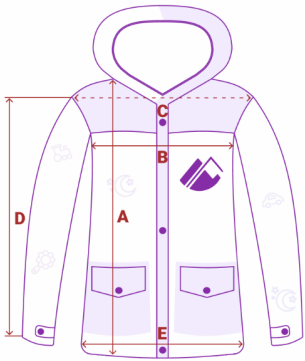

Популярность

Элегантность

Качество

Парка зимняя подростковая для девочки черного цвета 9344Ch

• Материал	Gore-tex, Овчина, Мембранные материалы, Натуральные материалы, Полиэстер, Плащевка, Тефлон, Болонь, Экологичные материалы
• Состав	100% Полиэстер
• Материал подкладки куртки	овчина, полиэстер
• Материал подкладки воротника	полиэстер
• Материал подкладки капюшона	овчина
• Диапазон температуры С°	от + 5° до -30°
• Материал наполнителя	Тинсулейт
• Водонепроницаемость	10 000 мм
• Утеплитель гр	от 320 до 440
• Коллекция	Зима 2023-2024
• Внутренние карманы	Есть
• Внутренние швы	Проклеены
• Тип кармана	Накладной, прорезной
• Комплектация	Куртка, капюшон, меховая опушка
• Опции меха	Съемный
• Опции капюшона	Съемный, регулируемый
• Стиль	Спортивный, повседневный, школьный
• Особенность ткани	Плотная мембранная ткань
• Фиксаторы	На капюшоне, на рукавах
• Вид застежки	Молния, липучка, кнопки
• Особенности	Влагонепроницаемая, ветрозащитная, дышащая
• Конструктивность элемента	Светоотражающие элементы, ветрозащитная планка
• Конструктивность элемента	Натуральный мех енота
• Конструктивность элемента	Манжеты
• Конструктивность элемента	Боковой разрез на кнопках
• Цвет парки	красный, темно-зеленый, черный
• Страна производителя	Китай

Таблица размеров

Размер	A Длина изделия	B Полуобхват груди	C Ширина плеч	D Длина рукава	F Полуобхват бедер	Длина воротника
140 RU / 10 лет	99	44	33	54	47	51
146 RU / 11 лет	101	45	34	56	48	53
152 RU / 12 лет	103	47	35	57	49	54
158 RU / 13 лет	104	49	35	59	51	54
164 RU / 14 лет	105	50	36	60	53	55
170 RU / 15 лет	107	51	36	62	54	55