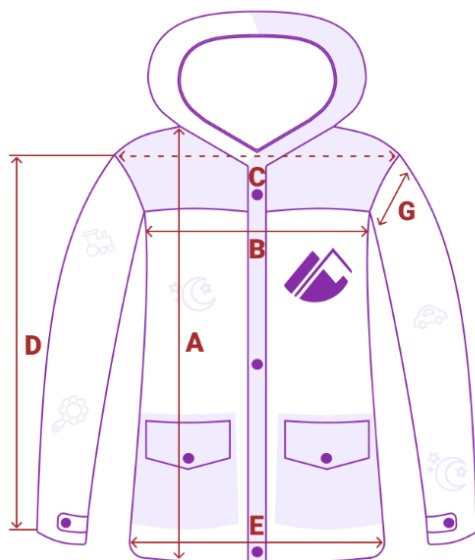

Внимание!

Замеры в таблицах выполнены по внешним швам изделия.
Чтобы точно подобрать размер, замерьте вещь, которая идеально вам подходит, и сравните полученные данные с нашей таблицей.

Размер	● Длина воротника	●A Длина изделия	●B Полуобхват груди	●C Ширина плеч	●D Длина рукава	●F Полуобхват бёдер	●G Полуобхват рукава
140 RU / 10 лет	49	79	46	38	51	46	18
146 RU / 11 лет	50	79	49	39	51	49	19
152 RU / 12 лет	50	83	49	39	55	49	19
158 RU / 13 лет	52	86	51	41	56	51	19
164 RU / 14 лет	54	87	52	41	60	52	20
170 RU / 15 лет	57	88	53	43	62	53	20