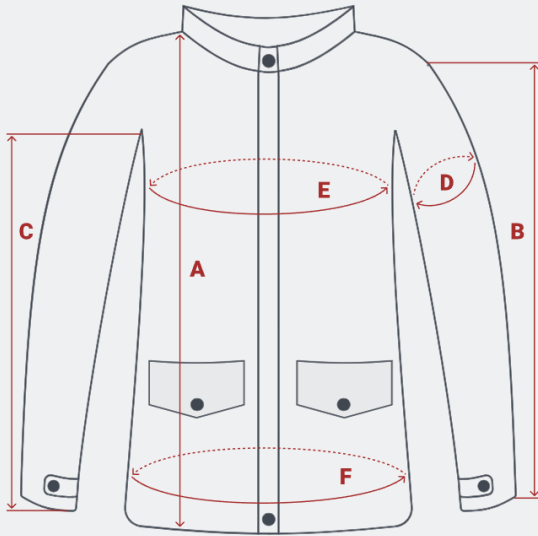

Таблица размеров

Замеры в таблицах выполнены по внешним швам изделия. Чтобы точно подобрать размер, замерьте вещь, которая идеально вам подходит, и сравните полученные данные с нашей таблицей.

- **A Длина куртки**
  Измеряется от верхней точки плеча до нижнего края куртки.
- **B Длина рукава**
  Расстояние от плеча до окончания рукава.
- **Внутренний шов рукава**
- **C** Расстояние от подмышечного шва вниз до окончания рукава.
- **D Обхват рукава в плече**
  Измеряется вокруг верхней части рукава
- **E Обхват груди**
  Измеряется вокруг самой широкой части груди.
- **F Обхват бедер**
  Измеряется вокруг самой широкой части бедер и ягодиц.

Размер	A Длина куртки	B Длина рукава	C Внутренний шов рукава	D Обхват рукава в плече	E Обхват груди	F Обхват бедер
48 RU	71	76	52	38	102	102
50 RU	73	78	52	42	108	108
52 RU	74	78	52	44	110	110
54 RU	76	80	54	44	116	116
56 RU	79	82	55	46	120	120