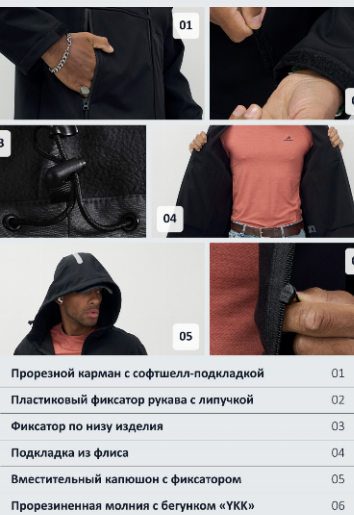

SOFTSHELL ACTIVE

защита и комфорт в любую погоду от 0°C до +15°C

TEFLON™ PROTECTION

Водо-грязеотталкивающее покрытие

MERCURYTEX ACTIVE

Дышащая защита от дождя и снега до 10 000 мм

Выберите идеальный размер куртки!