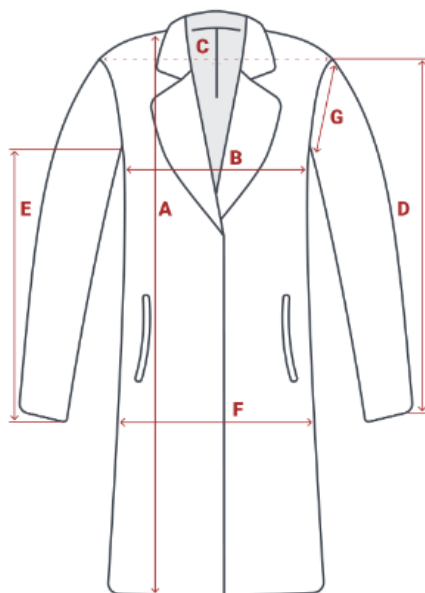

Популярность

Элегантность

Качество

Комфорт
до -25°C

Сшито с учетом
погоды в России

Защита от
ветра и влаги

Мембранные
материалы

Пальто утепленное стеганное зимнее с капюшоном женское фиолетового цвета 9601F

Внимание!

Замеры в таблицах выполнены по внешним швам изделия.
Чтобы точно подобрать размер, замерьте вещь, которая идеально вам подходит, и сравните полученные данные с нашей таблицей.

Размер	Длина воротника	A Длина изделия	B Полуобхват груди	C Ширина плеч	D Длина рукава	F Полуобхват бёдер	G Полуобхват рукава
42 RU / S	62	104	46	39	60	52	17
44 RU / M	62	105	48	40	60	54	17
46 RU / L	62	107	50	41	62	56	18
48 RU / XL	62	107	52	42	62	58	18
50 RU / XXL	62	107	54	42	63	60	18