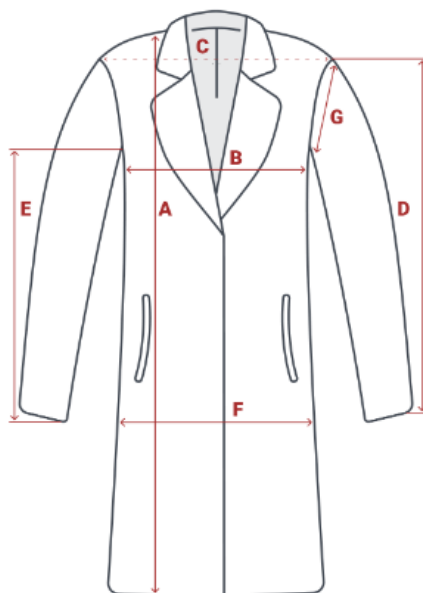

MTFORCE

Пальто утепленное стеганное зимнее с капюшоном женское темно-серого цвета 9605ТС

- **Материал** Мембранные материалы, Натуральные материалы, Полиэстер, Плащевка, Тефлон, Ткань, Экологичные материалы
- **Состав** 100% Полиэстер
- **Материал подкладки** 100% полиэстер
- **Материал подкладки капюшона** 100% полиэстер
- **Материал наполнителя** Синтепон
- **Водонепроницаемость** 9 000 мм
- **Плотность утеплителя (г/кв.м)** 270
- **Диапазон температуры С°** от 0° до - 25°
- **Утеплитель гр** от 540 до 740
- **Воротник** Стойка
- **Рисунок** Однотонный
- **Фиксаторы** На капюшоне
- **Внутренние карманы** Есть
- **Длина одежды** Ниже колена
- **Коллекция** Осень-зима 2024
- **Опции капюшона** Не съемный
- **Внутренние швы** Проклеены/Прошиты
- **Комплектация** Пальто-куртка/Капюшон
- **Тип кармана** Накладнойю (кнопки)
- **Вид одежды** Свободная, утепленная модель
- **Вид застежки** Двойная молния/кнопка/клапан
- **Особенность ткани** Плотная мембранная ткань
- **Особенности** Влагонепроницаемая, ветрозащитная, дышащая
- **Конструктивность элемента** Боковой разрез на кнопках
- **Конструктивность элемента** Манжет на рукавах
- **Конструктивность элемента** Ремень/Пояс
- **Цвета** коричневый, темно-серый, бежевый, черный
- **Страна производителя** Китай

Внимание!

Замеры в таблицах выполнены по внешним швам изделия.
Чтобы точно подобрать размер, замерьте вещь, которая идеально вам подходит, и сравните полученные данные с нашей таблицей.

Размер	Длина воротника	A Длина изделия	B Полуобхват груди	C Ширина плеч	D Длина рукава	F Полуобхват бёдер	G Полуобхват рукава
42 RU / S	60	119	48	40	61	52	18
44 RU / M	60	121	50	40	62	54	18
46 RU / L	60	122	52	41	63	56	18
48 RU / XL	62	122	54	42	63	58	19
50 RU / XXL	62	123	56	42	64	60	19