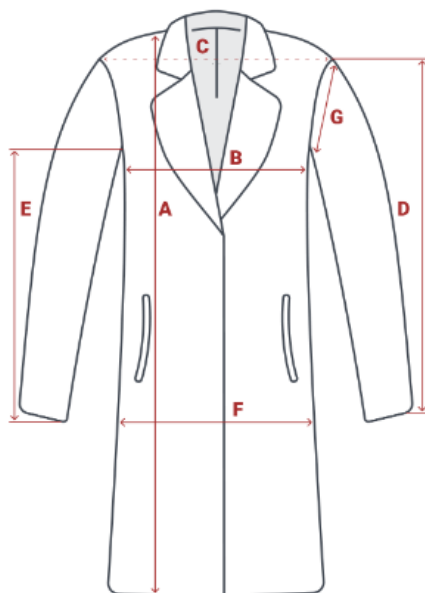

Популярность

Элегантность

Качество

Пальто утепленное стеганное зимнее с капюшоном женское голубого цвета 9609GI

- **Материал** Мембранные материалы, Натуральные материалы, Полиэстер, Плащевка, Тефлон, Ткань, Экологичные материалы
- **Состав** 100% Полиэстер
- **Материал подкладки** 100% полиэстер
- **Материал подкладки капюшона** 100% полиэстер
- **Материал наполнителя** Синтепон
- **Водонепроницаемость** 8 000 мм
- **Плотность утеплителя (г/кв.м)** 270
- **Диапазон температуры С°** от 0° до - 25°
- **Утеплитель гр** от 540 до 740
- **Воротник** Стойка
- **Рисунок** Однотонный
- **Фиксаторы** На капюшоне
- **Внутренние карманы** Есть
- **Длина одежды** Ниже колена
- **Коллекция** Осень-зима 2024
- **Опции капюшона** Не съемный
- **Внутренние швы** Проклеены/Прошиты
- **Комплектация** Пальто-куртка/Капюшон
- **Тип кармана** Накладнойю (кнопки) Невидимка (на груди)
- **Вид одежды** Свободная, утепленная модель
- **Вид застежки** Двойная молния/кнопка/клапан
- **Особенность ткани** Плотная мембранная ткань
- **Особенности** Влагонепроницаемая, ветрозащитная, дышащая
- **Конструктивность элемента** Манжет на рукавах
- **Конструктивность элемента** Ремень/Пояс
- **Цвета** голубой, зеленый, бежевый, черный
- **Страна производителя** Китай

Внимание!

Замеры в таблицах выполнены по внешним швам изделия.
Чтобы точно подобрать размер, замерьте вещь, которая идеально вам подходит, и сравните полученные данные с нашей таблицей.

Размер	Длина воротника	A Длина изделия	B Полуобхват груди	C Ширина плеч	D Длина рукава	F Полуобхват бёдер	G Полуобхват рукава
42 RU / S	60	113	48	40	60	54	18
44 RU / M	60	113	50	40	62	56	19
46 RU / L	62	115	52	42	64	58	20
48 RU / XL	64	116	54	42	64	60	20
50 RU / XXL	64	117	56	42	64	62	20