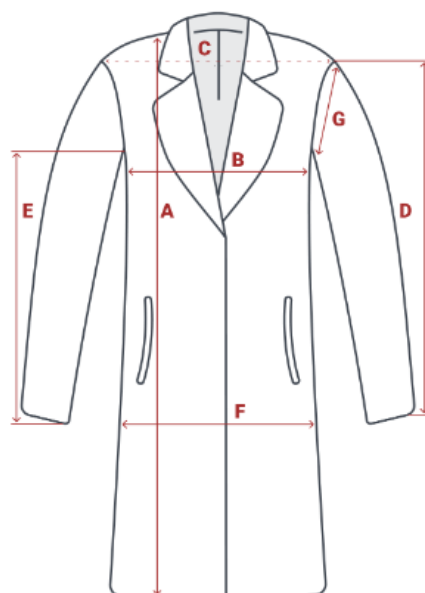

Популярность

Элегантность

Качество

Пальто утепленное стеганное зимнее с капюшоном женское черного цвета 9611Ch

- **Материал** Мембранные материалы, Натуральные материалы, Полиэстер, Плащевка, Тефлон, Ткань, Экологичные материалы
- **Состав** 100% Полиэстер
- **Материал подкладки** 100% полиэстер
- **Материал подкладки капюшона** 100% полиэстер
- **Материал наполнителя** Синтепон
- **Водонепроницаемость** 9 000 мм
- **Плотность утеплителя (г/кв.м)** 270
- **Диапазон температуры С°** от 0° до - 25°
- **Утеплитель гр** от 520 до 720
- **Воротник** Стойка
- **Рисунок** Однотонный
- **Фиксаторы** На капюшоне
- **Внутренние карманы** Есть
- **Длина одежды** Ниже колена
- **Коллекция** Осень-зима 2024
- **Опции капюшона** Не съемный
- **Внутренние швы** Проклеены/Прошиты
- **Комплектация** Пальто-куртка/Капюшон
- **Тип кармана** Прорезной (кнопка)
- **Вид одежды** Свободная, утепленная модель
- **Вид застежки** Двойная молния/кнопка/клапан
- **Особенность ткани** Плотная мембранная ткань
- **Особенности** Влагонепроницаемая, ветрозащитная, дышащая
- **Конструктивность элемента** Боковой разрез на кнопках
- **Конструктивность элемента** Манжет на рукавах
- **Цвета** хаки, черный, зеленый, бежевый
- **Страна производителя** Китай

Внимание!

Замеры в таблицах выполнены по внешним швам изделия.
Чтобы точно подобрать размер, замерьте вещь, которая идеально вам подходит, и сравните полученные данные с нашей таблицей.

Размер	Длина воротника	A Длина изделия	B Полуобхват груди	C Ширина плеч	D Длина рукава	F Полуобхват бёдер	G Полуобхват рукава
42 RU / S	58	120	48	39	62	52	16
44 RU / M	58	120	50	40	62	54	16
46 RU / L	60	122	52	42	62	56	17
48 RU / XL	60	123	54	42	64	58	17
50 RU / XXL	60	125	56	42	65	60	19