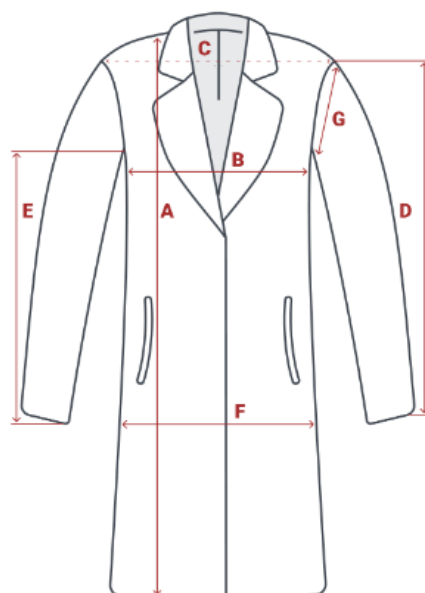

## Внимание!

Замеры в таблицах выполнены по внешним швам изделия.  
Чтобы точно подобрать размер, замерьте вещь, которая идеально вам подходит, и сравните полученные данные с нашей таблицей.

Размер	Длина воротника	<b>A</b> Длина изделия	<b>B</b> Полуобхват груди	<b>C</b> Ширина плеч	<b>D</b> Длина рукава	<b>F</b> Полуобхват бёдер	<b>G</b> Полуобхват рукава
<b>42 RU / S</b>	58	120	48	39	62	52	16
<b>44 RU / M</b>	58	120	50	40	62	54	16
<b>46 RU / L</b>	60	122	52	42	62	56	17
<b>48 RU / XL</b>	60	123	54	42	64	58	17
<b>50 RU / XXL</b>	60	125	56	42	65	60	19