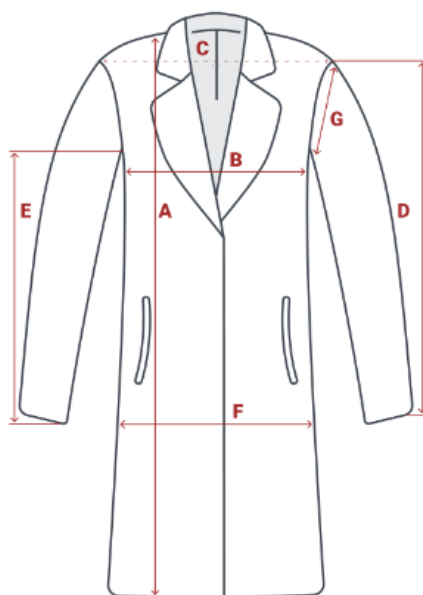

Популярность

Элегантность

Качество

Пальто утепленное стеганное зимнее с капюшоном женское черного цвета 9612Ch

- **Материал** Мембранные материалы, Натуральные материалы, Полиэстер, Плащевка, Тефлон, Ткань, Экологичные материалы
- **Состав** 100% Полиэстер
- **Материал подкладки** 100% полиэстер
- **Материал подкладки капюшона** 100% полиэстер
- **Материал наполнителя** Синтепон
- **Водонепроницаемость** 8 000 мм
- **Плотность утеплителя (г/кв.м)** 270
- **Диапазон температуры С°** от 0° до - 25°
- **Утеплитель гр** от 540 до 740
- **Воротник** Капюшон
- **Рисунок** Однотонный
- **Фиксаторы** На капюшоне
- **Внутренние карманы** Есть
- **Длина одежды** Ниже колена
- **Коллекция** Осень-зима 2024
- **Опции капюшона** Не съемный
- **Внутренние швы** Проклеены/Прошиты
- **Комплектация** Пальто-куртка/Капюшон
- **Тип кармана** Прорезной (кнопки)
- **Вид одежды** Свободная, утепленная модель
- **Вид застежки** Двойная молния/кнопка/клапан
- **Особенность ткани** Плотная мембранная ткань
- **Особенности** Влагонепроницаемая, ветрозащитная, дышащая
- **Конструктивность элемента** Манжет на рукавах
- **Цвета** хаки, зеленый, бежевый, черный
- **Страна производителя** Китай

Внимание!

Замеры в таблицах выполнены по внешним швам изделия.
Чтобы точно подобрать размер, замерьте вещь, которая идеально вам подходит, и сравните полученные данные с нашей таблицей.

Размер	Длина воротника	A Длина изделия	B Полуобхват груди	C Ширина плеч	D Длина рукава	F Полуобхват бёдер	G Полуобхват рукава
42 RU / S	62	112	46	40	62	50	18
44 RU / M	62	112	48	40	62	52	18
46 RU / L	62	114	50	41	64	54	18
48 RU / XL	64	115	52	42	64	56	20
50 RU / XXL	64	116	54	43	66	58	20

Описание

Утепленное женское зимнее пальто стеганное прямого кроя: комфорт и защита от непогоды!

Откройте для себя идеальную куртку, которая сочетает в себе элегантный дизайн и практичные детали! Эта куртка, с капюшоном, станет вашим надежным спутником в любую погоду.