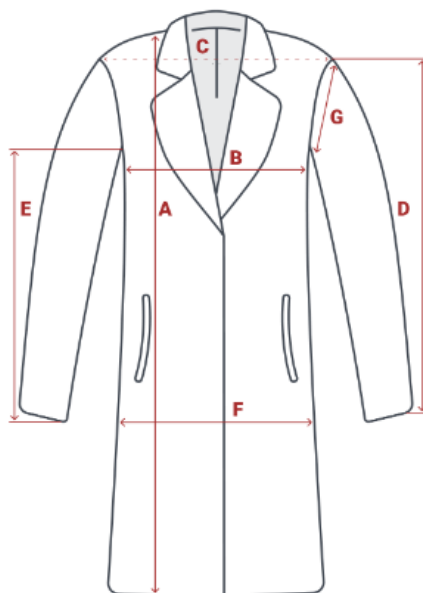

Популярность

Элегантность

Качество

Пальто утепленное стеганное зимнее с капюшоном женское светло-серого цвета 9615SS

- **Материал** Мембранные материалы, Натуральные материалы, Полиэстер, Плащевка, Тефлон, Ткань, Экологичные материалы
- **Состав** 100% Полиэстер
- **Материал подкладки** 100% полиэстер
- **Материал подкладки капюшона** 100% полиэстер
- **Материал наполнителя** Синтепон
- **Водонепроницаемость** 8 000 мм
- **Плотность утеплителя (г/кв.м)** 270
- **Диапазон температуры С°** от 0° до - 25°
- **Утеплитель гр** от 540 до 740
- **Воротник** Капюшон
- **Рисунок** Однотонный
- **Фиксаторы** На капюшоне
- **Внутренние карманы** Есть
- **Длина одежды** Ниже колена
- **Коллекция** Осень-зима 2024
- **Опции капюшона** Не съемный
- **Внутренние швы** Проклеены/Прошиты
- **Комплектация** Пальто-куртка/Капюшон
- **Тип кармана** Прорезной (кнопки)
- **Вид одежды** Свободная, утепленная модель
- **Вид застежки** Двойная молния/кнопка/клапан
- **Особенность ткани** Плотная мембранная ткань
- **Особенности** Влагонепроницаемая, ветрозащитная, дышащая
- **Конструктивность элемента** Манжет на рукавах
- **Цвета** бирюзовый, светло-серый, бежевый, черный
- **Страна производителя** Китай

Внимание!

Замеры в таблицах выполнены по внешним швам изделия.
Чтобы точно подобрать размер, замерьте вещь, которая идеально вам подходит, и сравните полученные данные с нашей таблицей.

Размер	Длина воротника	A Длина изделия	B Полуобхват груди	C Ширина плеч	D Длина рукава	F Полуобхват бёдер	G Полуобхват рукава
42 RU / S	58	106	48	39	60	52	17
44 RU / M	60	108	50	39	60	54	18
46 RU / L	60	110	52	40	62	56	18
48 RU / XL	60	112	54	40	63	58	18
50 RU / XXL	60	112	56	41	65	60	18