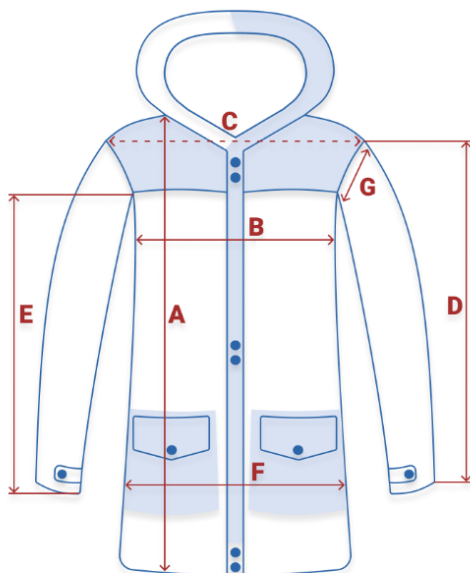

Популярность

Элегантность

Качество

Куртка зимняя женская с капюшоном удлиненная стеганная черного цвета 9629Ch

- **Материал** Мембранные материалы, Натуральные материалы, Полиэстер, Плащевка, Тефлон, Ткань, Экологичные материалы
- **Состав** 100% Полиэстер
- **Материал подкладки** 100% полиэстер
- **Материал подкладки капюшона** 100% полиэстер
- **Материал наполнителя** Синтепон
- **Водонепроницаемость** 9 000 мм
- **Плотность утеплителя (г/кв.м)** 260
- **Диапазон температуры С°** от 0° до - 25°
- **Утеплитель гр** от 540 до 740
- **Воротник** Стойка
- **Рисунок** Однотонный
- **Тип кармана** Прорезной
- **Фиксаторы** На капюшоне
- **Внутренние карманы** Есть
- **Длина одежды** До колена
- **Коллекция** Осень-зима 2024
- **Опции капюшона** Не съемный
- **Комплектация** Куртка/Капюшон
- **Внутренние швы** Проклеены/Прошиты
- **Вид одежды** Свободная, утепленная модель
- **Вид застежки** Двойная молния/кнопка/клапан
- **Особенность ткани** Плотная мембранная ткань
- **Особенности** Влагонепроницаемая, ветрозащитная, дышащая
- **Конструктивность элемента** Манжет на рукавах
- **Цвета** голубой, зеленый, бежевый, черный
- **Страна производителя** Китай

Внимание!

Замеры в таблицах выполнены по внешним швам изделия.
Чтобы точно подобрать размер, замерьте вещь, которая идеально вам подходит, и сравните полученные данные с нашей таблицей.

Размер	Длина воротника	A Длина изделия	B Полуобхват груди	C Ширина плеч	D Длина рукава	F Полуобхват бёдер	G Полуобхват рукава
42 RU / S	68	93	52	39	62	56	18
44 RU / M	68	95	54	41	63	58	18
46 RU / L	68	97	56	42	65	60	20
48 RU / XL	68	98	58	43	65	62	20
50 RU / XXL	68	100	60	45	66	64	20

Описание

Откройте для себя идеальную теплую куртку с капюшоном!

Зимняя женская куртка до колена — это не просто одежда, а ваш надежный защитник от холода и ветра. Созданная для современных женщин, она сочетает в себе стиль, комфорт и функциональность.