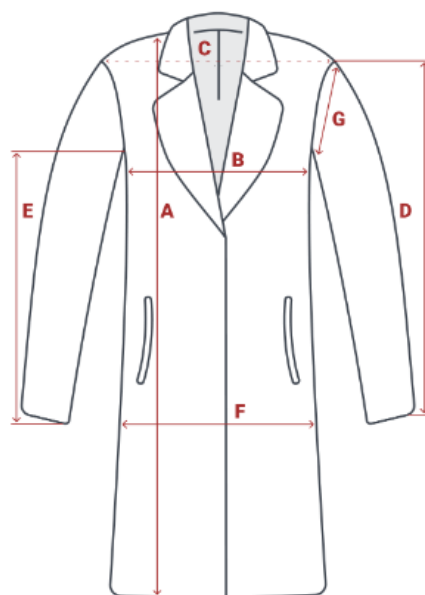

## Внимание!

Замеры в таблицах выполнены по внешним швам изделия.  
Чтобы точно подобрать размер, замерьте вещь, которая идеально вам подходит, и сравните полученные данные с нашей таблицей.

Размер	Длина воротника	<b>A</b> Длина изделия	<b>B</b> Полуобхват груди	<b>C</b> Ширина плеч	<b>D</b> Длина рукава	<b>F</b> Полуобхват бёдер	<b>G</b> Полуобхват рукава
<b>42 RU / S</b>	60	105	44	38	63	50	17
<b>44 RU / M</b>	60	108	46	39	65	52	17
<b>46 RU / L</b>	60	108	48	40	65	54	18
<b>48 RU / XL</b>	60	109	50	41	66	56	19
<b>50 RU / XXL</b>	60	110	52	42	66	58	20