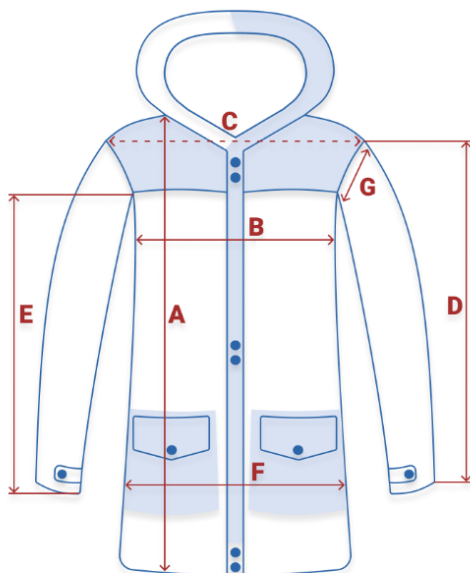

## Куртка зимняя женская с капюшоном удлиненная стеганная зеленого цвета 9638Z

• Материал	Мембранные материалы, Натуральные материалы, Полиэстер, Плащевка, Тефлон, Ткань, Экологичные материалы
• Состав	100% Полиэстер
• Материал подкладки	100% полиэстер
• Материал подкладки капюшона	100% полиэстер
• Материал наполнителя	Синтепон
• Водонепроницаемость	9 000 мм
• Плотность утеплителя (г/кв.м)	260
• Диапазон температуры С°	от 0° до - 25°
• Утеплитель гр	от 540 до 740
• Воротник	Стойка
• Рисунок	Однотонный
• Тип кармана	Прорезной на молнии
• Фиксаторы	На капюшоне
• Внутренние карманы	Есть
• Коллекция	Осень-зима 2024
• Опции капюшона	Не съемный
• Комплектация	Куртка/Капюшон
• Внутренние швы	Проклеены/Прошиты
• Вид одежды	Свободная, утепленная модель
• Вид застежки	Двойная молния/кнопка/клапан
• Особенность ткани	Плотная мембранная ткань
• Особенности	Влагонепроницаемая, ветрозащитная, дышащая
• Конструктивность элемента	Манжет на рукавах
• Цвета	серый, зеленый, бежевый, черный
• Страна производителя	Китай

## Внимание!

Замеры в таблицах выполнены по внешним швам изделия.  
Чтобы точно подобрать размер, замерьте вещь, которая идеально вам подходит, и сравните полученные данные с нашей таблицей.

Размер	Длина воротника	A Длина изделия	B Полуобхват груди	C Ширина плеч	D Длина рукава	F Полуобхват бёдер	G Полуобхват рукава
42 RU / S	62	90	52	58	51	54	20
44 RU / M	62	92	54	60	53	56	20
46 RU / L	62	95	56	61	55	58	22
48 RU / XL	62	95	58	62	55	60	23
50 RU / XXL	62	96	60	63	56	62	24