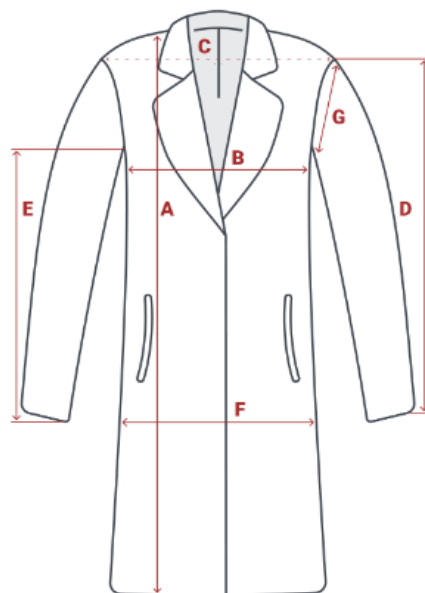

Популярность

Элегантность

Качество

Пальто утепленное стеганное зимнее с капюшоном женское черного цвета 9639Ch

- **Материал** Мембранные материалы, Натуральные материалы, Полиэстер, Плащевка, Тефлон, Ткань, Экологичные материалы
- **Состав** 100% Полиэстер
- **Материал подкладки** 100% полиэстер
- **Материал подкладки капюшона** 100% полиэстер
- **Материал наполнителя** Синтепон
- **Водонепроницаемость** 9 000 мм
- **Плотность утеплителя (г/кв.м)** 270
- **Диапазон температуры С°** от 0° до - 25°
- **Утеплитель гр** от 540 до 740
- **Воротник** Капюшон
- **Рисунок** Однотонный
- **Фиксаторы** На капюшоне
- **Внутренние карманы** Есть
- **Длина одежды** Ниже колена
- **Коллекция** Осень-зима 2024
- **Опции капюшона** Не съемный
- **Внутренние швы** Проклеены/Прошиты
- **Комплектация** Пальто-куртка/Капюшон
- **Тип кармана** Накладнойю, Прорезной (на груди)
- **Вид одежды** Свободная, утепленная модель
- **Вид застежки** Двойная молния/кнопка/клапан
- **Особенность ткани** Плотная мембранная ткань
- **Особенности** Влагонепроницаемая, ветрозащитная, дышащая
- **Конструктивность элемента** Манжет на рукавах
- **Цвета** серый, зеленый, бежевый, черный
- **Страна производителя** Китай

Внимание!

Замеры в таблицах выполнены по внешним швам изделия.
Чтобы точно подобрать размер, замерьте вещь, которая идеально вам подходит, и сравните полученные данные с нашей таблицей.

Размер	Длина воротника	A Длина изделия	B Полуобхват груди	C Ширина плеч	D Длина рукава	F Полуобхват бёдер	G Полуобхват рукава
42 RU / S	54	104	48	39	62	56	18
44 RU / M	54	104	50	40	63	58	18
46 RU / L	56	106	52	41	64	60	19
48 RU / XL	56	107	54	43	64	62	20
50 RU / XXL	56	108	56	44	65	64	20