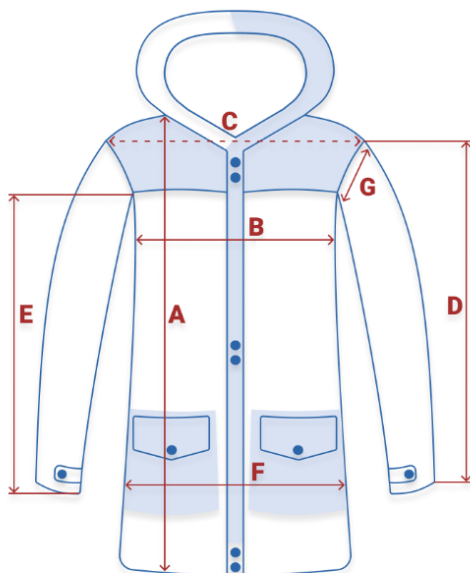

## Куртка зимняя женская с капюшоном удлиненная стеганная светло-бежевого цвета 9650SB

- **Материал** Мембранные материалы, Натуральные материалы, Полиэстер, Плащевка, Тефлон, Ткань, Экологичные материалы
- **Состав** 100% Полиэстер
- **Материал подкладки** 100% полиэстер
- **Материал подкладки капюшона** 100% полиэстер
- **Материал наполнителя** Синтепон
- **Водонепроницаемость** 8000 мм
- **Плотность утеплителя (г/кв.м)** 260
- **Диапазон температуры С°** от 0° до - 25°
- **Утеплитель гр** от 540 до 740
- **Воротник** Стойка
- **Рисунок** Однотонный
- **Фиксаторы** На капюшоне
- **Внутренние карманы** Есть
- **Длина одежды** ниже колена
- **Коллекция** Осень-Зима 2024
- **Опции капюшона** Не съемный
- **Внутренние швы** Проклеены/Прошиты
- **Комплектация** Куртка/Капюшон
- **Тип кармана** Прорезной на кнопке
- **Вид одежды** Свободная, утепленная модель
- **Вид застежки** Двойная молния/кнопка/клапан
- **Особенности модели** ветрозащита, быстросохнущая, гипоаллергенный материал, дышащий материал, водоотталкивающий материал
- **Декоративные элементы** Капюшон, Кнопки, Манжеты, Молния
- **Цвета** бежевый, светло-бежевый, черный, зеленый
- **Страна производителя** Китай

## Внимание!

Замеры в таблицах выполнены по внешним швам изделия.  
Чтобы точно подобрать размер, замерьте вещь, которая идеально вам подходит, и сравните полученные данные с нашей таблицей.

Размер	● Длина воротника	● <b>A</b> Длина изделия	● <b>B</b> Полуобхват груди	● <b>C</b> Ширина плеч	● <b>D</b> Длина рукава	● <b>F</b> Полуобхват бёдер	● <b>G</b> Полуобхват рукава
<b>42 RU / S</b>	60	100	48	38	62	52	18
<b>44 RU / M</b>	60	100	50	39	63	54	18
<b>46 RU / L</b>	60	100	52	40	64	56	18
<b>48 RU / XL</b>	60	100	54	40	65	58	19
<b>50 RU / XXL</b>	60	100	56	41	66	60	20